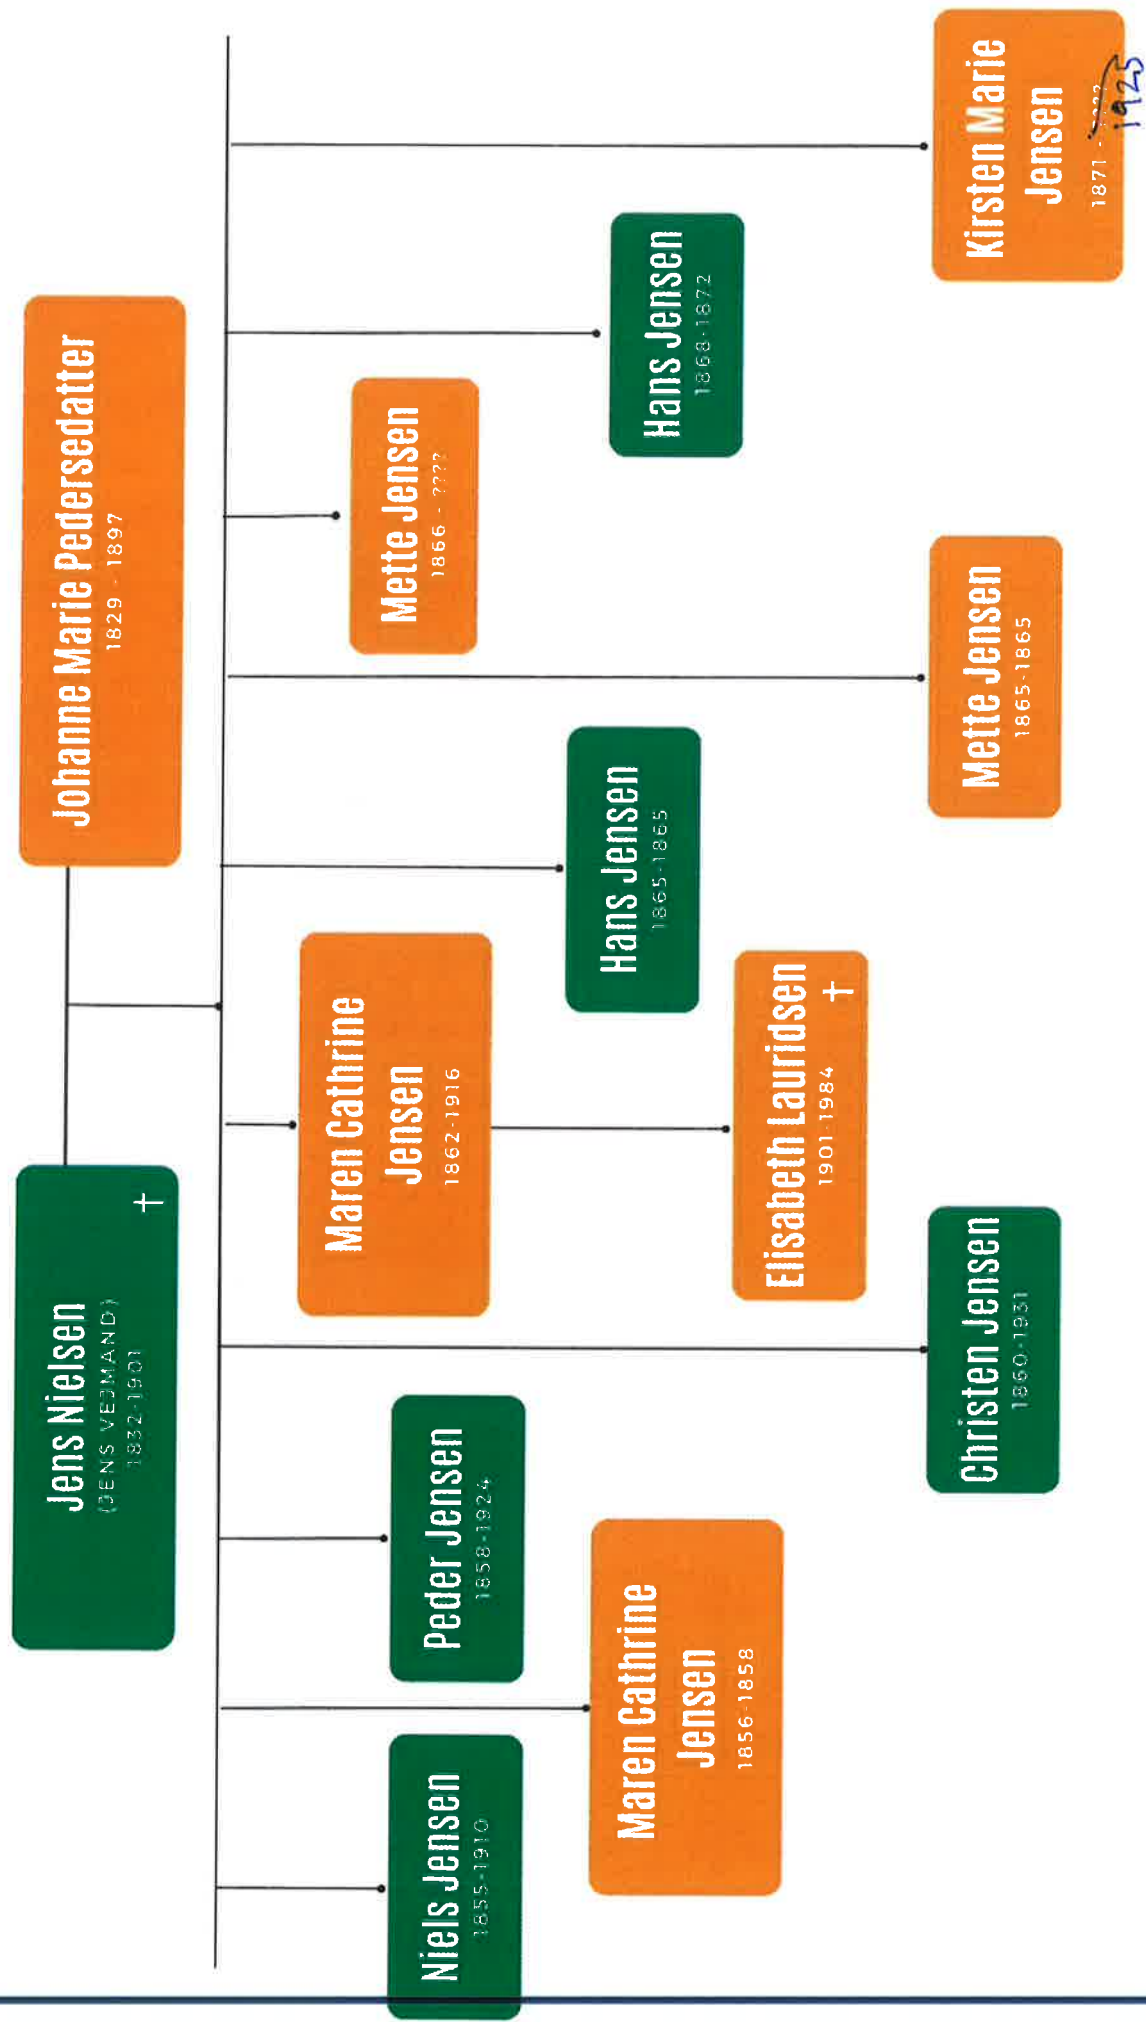

JENS VEJMANDS STAMTRÆ

Plejebarnet Elisabeths familie:

Niels Sahlholt Lauridsen og hustru Ane Johanne Madsen

Ægtemand: Niels Sahlholt Lauridsen

Født: 30 mar 1866 i: Hvilehuset, Tjørring
Viet: 01 aug 1887
Død: 25 nov 1910 i: Gillemose, Tjørring sogn, Hammerum Herred
Fader: Laurits Sivebæk Nielsen
Moder: Maren Thuesdatter